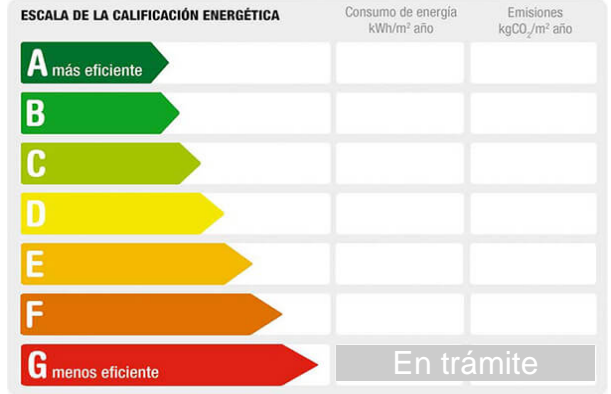

Referencia: **1082-RIELV0002**
 Tipo inmueble: Chalet
 Operación: Venta
 Precio: **127.700 €**
 Estado: Buen estado

Población: Rielves
 Provincia: Toledo
 Cod. postal: 45524
 Zona: URBANIZACIONES

M² construidos: 165 **Garajes:** 1 **Dormitorios:** 4
Baños: 3