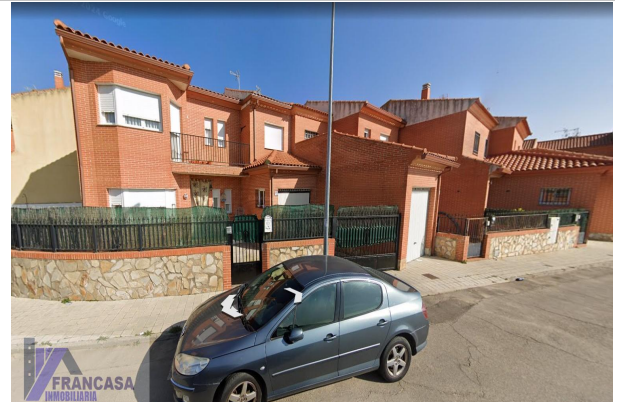

Referencia: **1082-RIELV0002**
 Tipo inmueble: Chalet
 Operación: Venta
 Precio: **127.700 €**
 Estado: Buen estado

Población: Rielves
 Provincia: Toledo
 Cod. postal: 45524
 Zona: URBANIZACIONES

M² construidos: 165 **Garajes:** 1 **Dormitorios:** 4
Baños: 3

Descripción:

CHALET ALQUILADO(LEA ANUNCIO COMPLETO) EN RIELVES DE 165 M2 EN AMPLIA PARCELA. TIENE 4 HABITACIONES, 3 BAÑOS, SALÓN, COCINA Y GARAJE. CERCA DE TORRIJOS Y TOLEDO CAPITAL.