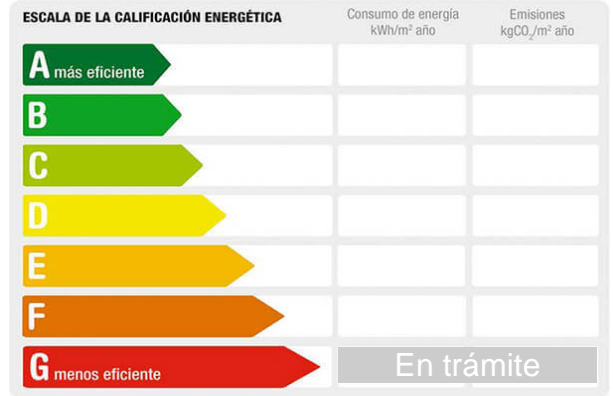

M² construidos: 156 **Garajes:** 1 **Dormitorios:** 3
Baños: 2

Descripción:

SE VENDE CASA ADOSADA ALQUILADA (LEA EL ANUNCIO ENTERO) DE 156 M2 CON 3 DORMITORIOS Y 2 BAÑOS.

TENE PLAZA DE GARAJE.

SE ENCUENTRA CERCA DEL PARQUE CIUDAD DE LEPE .