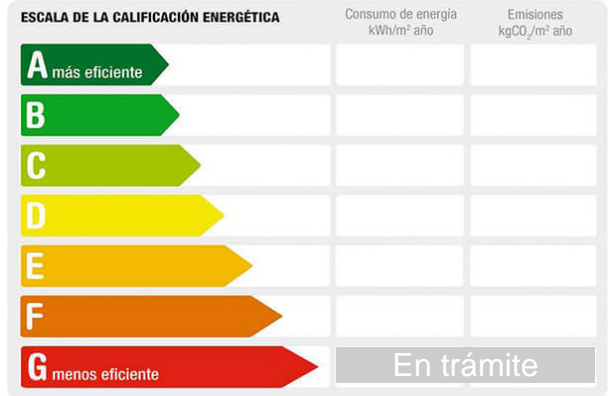

M² construidos: 75 **Dormitorios:** 4 **Baños:** 1

Descripción:

PISO ALQUILADO(lea el anuncio completo) EN ZONA CENTRICA. TIENE 75 M2 CON 4 HABIT.

WWW.FRANCASAINMOBILIARIA.COM

¡OPORTUNIDAD INVERSORES!!!! Inmueble que está a la venta y que actualmente está ALQUILADO. El inmueble no es posible visitarlo por su situación de ALQUILADO y se vende teniendo en cuenta esta situación.